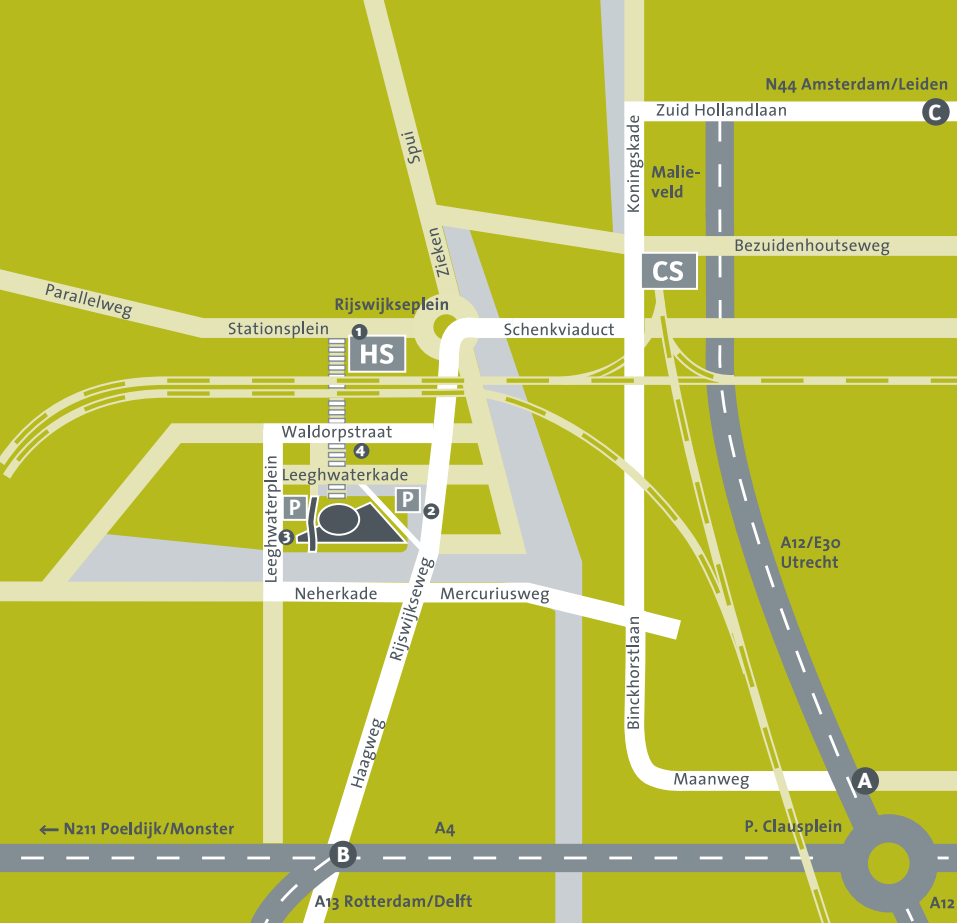

DE HAAGSE HOGESCHOOL

Bezoekadres:

Johanna Westerdijkplein 75

Den Haag

telefoon (070) 445 88 88

Per auto

- A Vanuit Utrecht/Zoetermeer A12/30, afrit 4 Voorburg, Binckhorst via Maanweg, Binckhorstlaan, vierde zijstraat linksaf bij stoplichten, Mercuriusweg naar Neherkade, tweede brug rechtsaf.
- B Vanuit Delft/Rotterdam A13, afrit Rijswijk centrum, via Haagweg de Rijswijkseweg volgen. Voor de brug linksaf (Neherkade), dan bij de eerste brug rechtsaf (Leeghwaterplein).
- C Vanuit Amsterdam/Leiden N44, richting Den Haag centrum RING en de weg rechtdoor volgen, de tunnel in richting Binckhorst/Nw Laakhaven. Bij de Mercuriusweg rechtsaf. Tweede brug rechtsaf (Leeghwaterplein).

Per trein

De Haagse Hogeschool ligt direct achter station Den Haag Hollands Spoor. Als u de uitgang Laakhaven neemt loopt u in drie minuten naar de hogeschool.

Vanaf Den Haag Centraal Station is de hogeschool bereikbaar met de trein (3 minuten naar station HS) en met:

- tram 1, 9, 15, 16, 17 • bus 18

Per tram of bus

- 1 Naar Stationsplein Hollands Spoor,
 - tram 1, 9, 11, 12, 16, 17 • bus 18
- 2 Naar Leeghwaterplein,
 - tram 1, 16, 17
- 3 Naar Waldorpstraat,
 - bus (halte Megastores) 26
- 4 Busstation HS Haagse Hogeschool*
 - bus 26