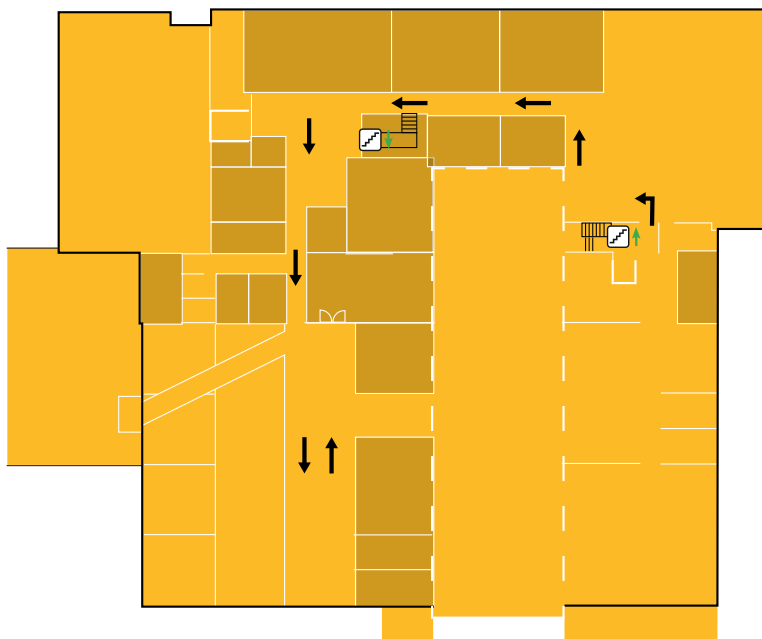

HOOFDVESTIGING DEN HAAG

Welkom op De Haagse!

In en om het gebouw van De Haagse Hogeschool houden we ons aan de 1.5 meterregel. Daarom zijn binnen het gebouw de looproutes aangepast. De aangepaste looproutes in gangen en trappenhuizen zijn duidelijk aangegeven. Je kunt ze ook terugvinden op deze plattegrond. Let op: de binnentrappen op de gangen gaan altijd omhoog. Geef elkaar de ruimte om elkaar veilig te passeren.

Trappenhuis

Frontoffice BFM
(Ovaal 2.41 *tijdelijk tot oktober*)

HOOFDVESTIGING DEN HAAG

- Strip
- Ovaal
- Slinger
- Rugzak
- Sporthal

LOOPRICHTINGEN SLINGER

VESTIGING DELFT

KELDER

Trappenhuis

Looprichting

BEGANE GROND

VESTIGING DELFT

EERSTE VERDIEPING

TWEEDE VERDIEPING

VESTIGING SPORTCAMPUS ZUIDERPARK

BEGANE GROND

← Looprichting

EERSTE VERDIEPING

VESTIGING ZOETERMEER

EERSTE VERDIEPING

← Looprichting

TWEEDE VERDIEPING

ALGEMENE INFORMATIE

Roken in en rondom de gebouwen van De Haagse is verboden.

Kijk op onze website en intranet voor meer informatie: