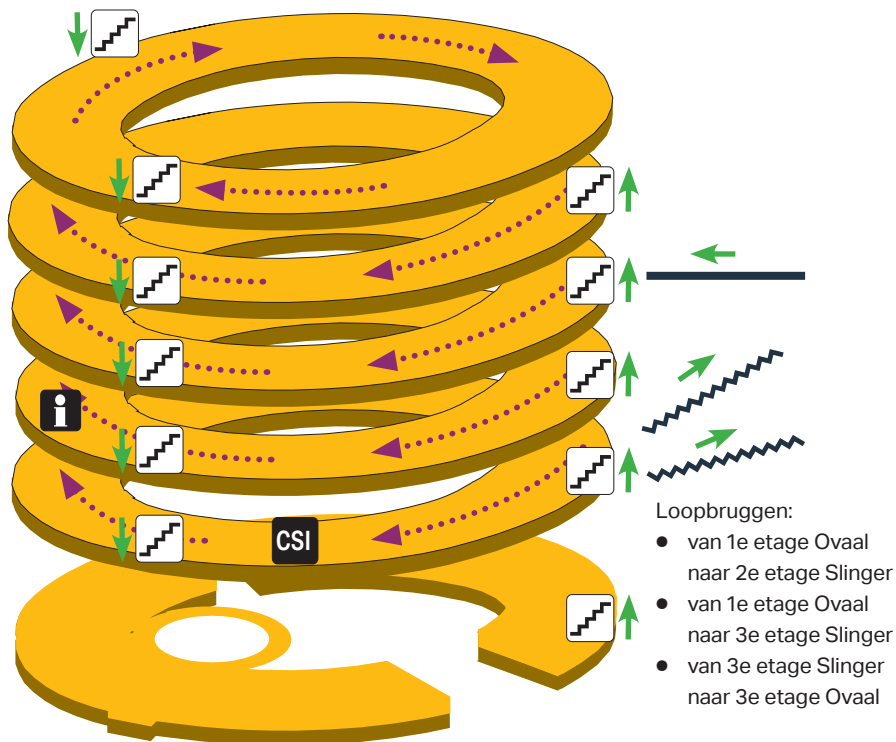

HOOFDVESTIGING DEN HAAG

Welkom op De Haagse!

In en om het gebouw van De Haagse Hogeschool houden we ons aan de 1.5 meterregel. Daarom zijn binnen het gebouw de looproutes aangepast. De aangepaste looproutes in gangen en trappenhuizen zijn duidelijk aangegeven. Je kunt ze ook terugvinden op deze plattegrond. Let op: de binnentrappen op de gangen gaan altijd omhoog. Geef elkaar de ruimte om elkaar veilig te passeren.

- ✓ **Houd rekening met elkaar**
- ✓ **Spreek elkaar aan en blijf vriendelijk**
- ✓ **We doen het samen**

LOOPRICHTINGEN TRAPPEN OVAAL BEGANE GROND

HOOFDVESTIGING DEN HAAG

- Strip
- Ovaal
- Slinger
- Rugzak
- Sporthal

LOOPRICHTINGEN STRIP

Frontoffice FZ/IT
(Ovaal 1.67)

Frontoffice BFM (ST 2.55)
vanaf oktober

Trappenhuis

HOOFDVESTIGING DEN HAAG

LOOPRICHTINGEN OVAAL

CSI Centrale Studenten
Inschrijvingen
(Ovaal 1.02)

i Frontoffice M&O
(Ovaal 2.43)

Trappenhuis

Frontoffice BFM
(Ovaal 2.41 *tijdelijk tot oktober*)

HOOFDVESTIGING DEN HAAG

- Strip
- Ovaal
- Slinger
- Rugzak
- Sporthal

LOOPRICHTINGEN SLINGER

VESTIGING DELFT

KELDER

Trappenhuis