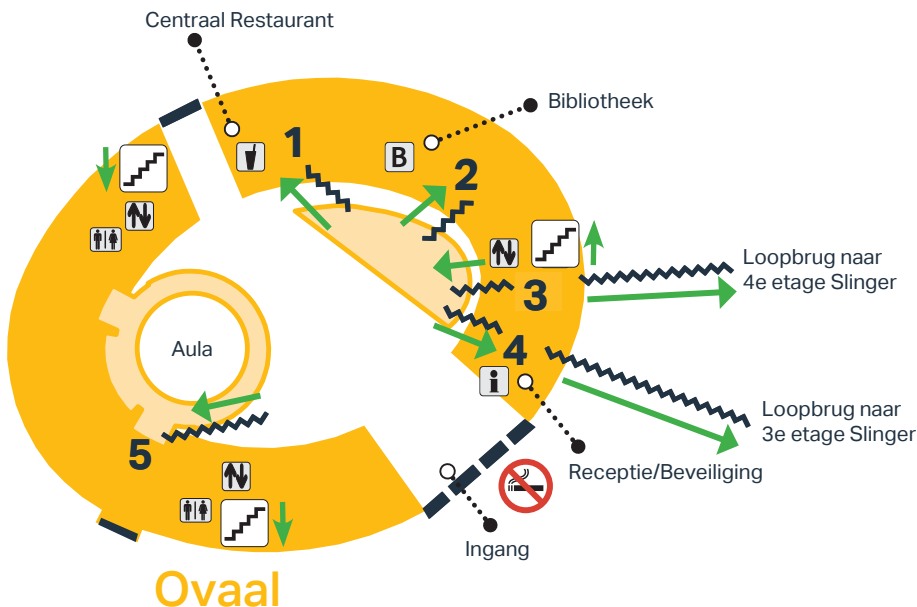

HOOFDVESTIGING DEN HAAG

Welkom op De Haagse!

In en om het gebouw van De Haagse Hogeschool houden we ons aan de 1.5 meterregel. Daarom zijn binnen het gebouw de looproutes aangepast. De aangepaste looproutes in gangen en trappenhuizen zijn duidelijk aangegeven. Je kunt ze ook terugvinden op deze plattegrond. Let op: de binnentrappen op de gangen gaan altijd omhoog. Geef elkaar de ruimte om elkaar veilig te passeren.

- ✓ **Houd rekening met elkaar**
- ✓ **Spreek elkaar aan en blijf vriendelijk**
- ✓ **We doen het samen**

LOOPRICHTINGEN TRAPPEN OVAAL BEGANE GROND

HOOFDVESTIGING DEN HAAG

- Strip
- Ovaal
- Slinger
- Rugzak
- Sporthal

LOOPRICHTINGEN STRIP

Frontoffice FZ/IT
(Ovaal 1.67)

Frontoffice BFM (ST 2.55)
vanaf oktober

Trappenhuis

HOOFDVESTIGING DEN HAAG

LOOPRICHTINGEN OVAAL

CSI Centrale Studenten
Inschrijvingen
(Ovaal 1.02)

i Frontoffice M&O
(Ovaal 2.43)

Trappenhuis

Frontoffice BFM
(Ovaal 2.41 *tijdelijk tot oktober*)

HOOFDVESTIGING DEN HAAG

- Strip
- Ovaal
- Slinger
- Rugzak
- Sporthal

LOOPRICHTINGEN SLINGER

VESTIGING DELFT

KELDER

Trappenhuis