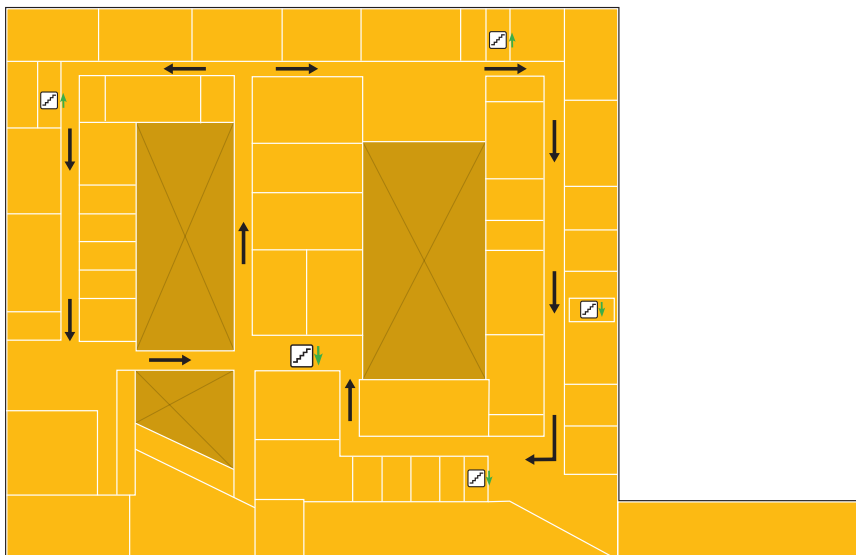

HOOFDVESTIGING DEN HAAG

Welkom op De Haagse!

In en om het gebouw van De Haagse Hogeschool houden we ons aan de 1.5 meterregel. Daarom zijn binnen het gebouw de looproutes aangepast. De aangepaste looproutes in gangen en trappenhuizen zijn duidelijk aangegeven. Je kunt ze ook terugvinden op deze plattegrond. Let op: de binnentrappen op de gangen gaan altijd omhoog. Geef elkaar de ruimte om elkaar veilig te passeren.

Trappenhuis

Frontoffice BFM
(Ovaal 2.41 *tijdelijk tot oktober*)

HOOFDVESTIGING DEN HAAG

- Strip
- Ovaal
- Slinger
- Rugzak
- Sporthal

LOOPRICHTINGEN SLINGER

VESTIGING DELFT

KELDER

Trappenhuis

Looprichting

BEGANE GROND

VESTIGING DELFT

EERSTE VERDIEPING

TWEEDE VERDIEPING

VESTIGING SPORTCAMPUS ZUIDERPARK

BEGANE GROND

← Looprichting

EERSTE VERDIEPING

VESTIGING ZOETERMEER

EERSTE VERDIEPING

← Looprichting

TWEEDE VERDIEPING

ALGEMENE INFORMATIE

Roken in en rondom de gebouwen van De Haagse is verboden.

Kijk op onze website en intranet voor meer informatie: