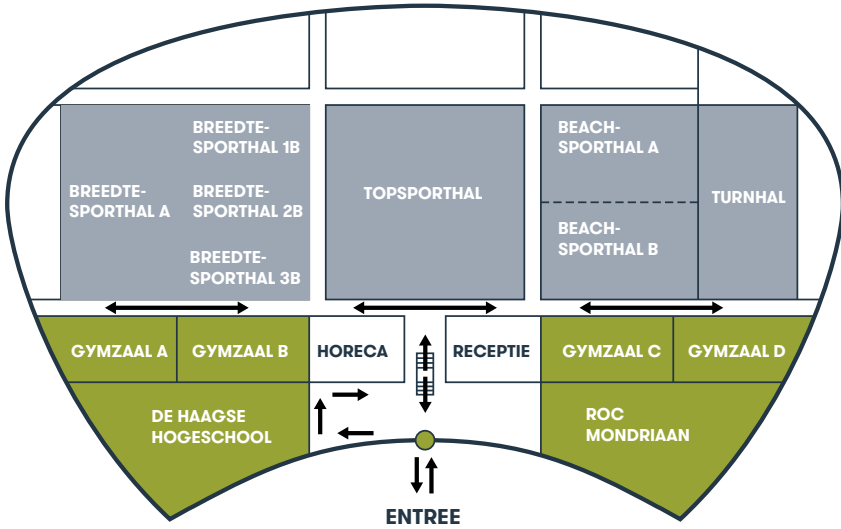

HOOFDVESTIGING DEN HAAG

Welkom op De Haagse!

In en om het gebouw van De Haagse Hogeschool houden we ons aan de 1.5 meterregel. Daarom zijn binnen het gebouw de looproutes aangepast. De aangepaste looproutes in gangen en trappenhuizen zijn duidelijk aangegeven. Je kunt ze ook terugvinden op deze plattegrond. Let op: de binnentrappen op de gangen gaan altijd omhoog. Geef elkaar de ruimte om elkaar veilig te passeren.

Trappenhuis

Frontoffice BFM
(Ovaal 2.41 *tijdelijk tot oktober*)

HOOFDVESTIGING DEN HAAG

- Strip
- Ovaal
- Slinger
- Rugzak
- Sporthal

LOOPRICHTINGEN SLINGER

VESTIGING DELFT

KELDER

Trappenhuis

Looprichting

BEGANE GROND

VESTIGING DELFT

EERSTE VERDIEPING

TWEEDE VERDIEPING

VESTIGING SPORTCAMPUS ZUIDERPARK

BEGANE GROND

← Looprichting

EERSTE VERDIEPING

VESTIGING ZOETERMEER

EERSTE VERDIEPING

← Looprichting

TWEEDE VERDIEPING

ALGEMENE INFORMATIE

Roken in en rondom de gebouwen van De Haagse is verboden.

Kijk op onze website en intranet voor meer informatie: