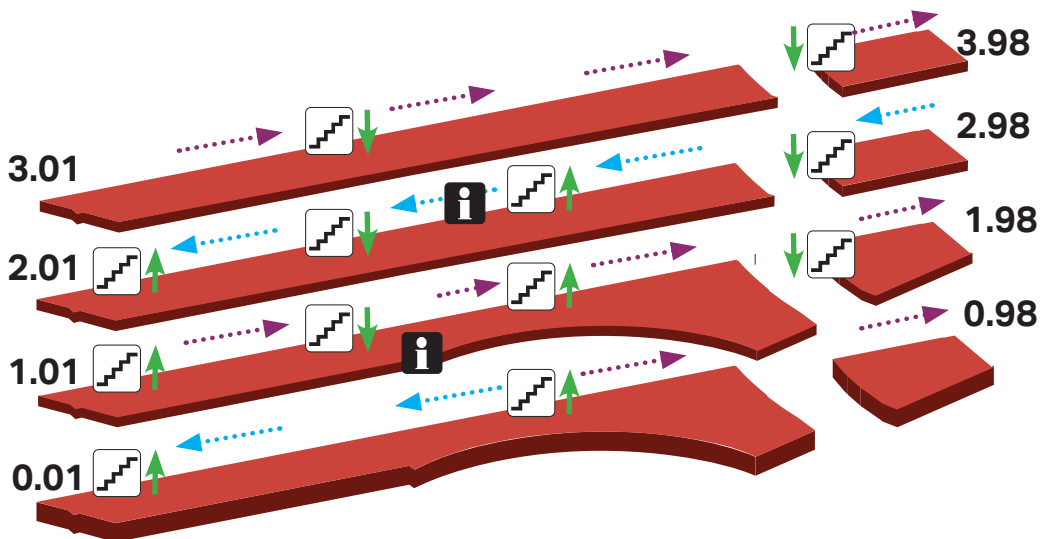

HOOFDVESTIGING DEN HAAG

Welkom op De Haagse!

In en om het gebouw van De Haagse Hogeschool houden we ons aan de 1.5 meterregel. Daarom zijn binnen het gebouw de looproutes aangepast. De aangepaste looproutes in gangen en trappenhuizen zijn duidelijk aangegeven. Je kunt ze ook terugvinden op deze plattegrond. Let op: de binnentrappen op de gangen gaan altijd omhoog. Geef elkaar de ruimte om elkaar veilig te passeren.

- ✓ **Houd rekening met elkaar**
- ✓ **Spreek elkaar aan en blijf vriendelijk**
- ✓ **We doen het samen**

LOOPRICHTINGEN TRAPPEN OVAAL BEGANE GROND

HOOFDVESTIGING DEN HAAG

- Strip
- Ovaal
- Slinger
- Rugzak
- Sporthal

LOOPRICHTINGEN STRIP

Frontoffice FZ/IT
(Ovaal 1.67)

Frontoffice BFM (ST 2.55)
vanaf oktober

Trappenhuis

HOOFDVESTIGING DEN HAAG

LOOPRICHTINGEN OVAAL

CSI Centrale Studenten
Inschrijvingen
(Ovaal 1.02)

i Frontoffice M&O
(Ovaal 2.43)

Looprichting

BEGANE GROND

VESTIGING DELFT

EERSTE VERDIEPING

TWEEDE VERDIEPING

VESTIGING SPORTCAMPUS ZUIDERPARK

BEGANE GROND

← Looprichting