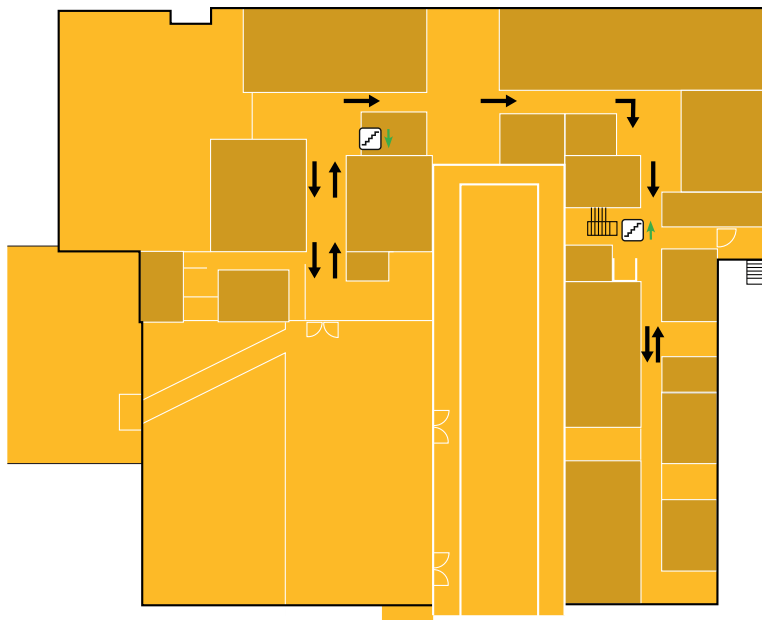

HOOFDVESTIGING DEN HAAG

Welkom op De Haagse!

In en om het gebouw van De Haagse Hogeschool houden we ons aan de 1.5 meterregel. Daarom zijn binnen het gebouw de looproutes aangepast. De aangepaste looproutes in gangen en trappenhuizen zijn duidelijk aangegeven. Je kunt ze ook terugvinden op deze plattegrond. Let op: de binnentrappen op de gangen gaan altijd omhoog. Geef elkaar de ruimte om elkaar veilig te passeren.

Trappenhuis

Frontoffice BFM
(Ovaal 2.41 *tijdelijk tot oktober*)

HOOFDVESTIGING DEN HAAG

- Strip
- Ovaal
- Slinger
- Rugzak
- Sporthal

LOOPRICHTINGEN SLINGER

VESTIGING DELFT

KELDER

Trappenhuis

Looprichting

BEGANE GROND

VESTIGING DELFT

EERSTE VERDIEPING

TWEEDE VERDIEPING

VESTIGING SPORTCAMPUS ZUIDERPARK

BEGANE GROND

← Looprichting

EERSTE VERDIEPING

VESTIGING ZOETERMEER

EERSTE VERDIEPING

← Looprichting

TWEEDE VERDIEPING

ALGEMENE INFORMATIE

Roken in en rondom de gebouwen van De Haagse is verboden.

Kijk op onze website en intranet voor meer informatie: