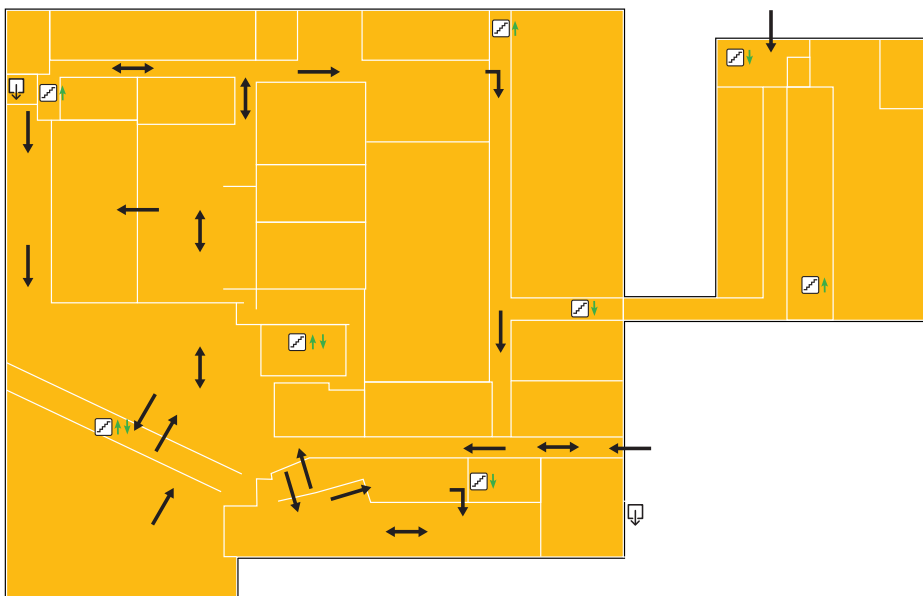

HOOFDVESTIGING DEN HAAG

Welkom op De Haagse!

In en om het gebouw van De Haagse Hogeschool houden we ons aan de 1.5 meterregel. Daarom zijn binnen het gebouw de looproutes aangepast. De aangepaste looproutes in gangen en trappenhuizen zijn duidelijk aangegeven. Je kunt ze ook terugvinden op deze plattegrond. Let op: de binnentrappen op de gangen gaan altijd omhoog. Geef elkaar de ruimte om elkaar veilig te passeren.

Trappenhuis

Frontoffice BFM
(Ovaal 2.41 *tijdelijk tot oktober*)

HOOFDVESTIGING DEN HAAG

- Strip
- Ovaal
- Slinger
- Rugzak
- Sporthal

LOOPRICHTINGEN SLINGER

VESTIGING DELFT

KELDER

Trappenhuis

Looprichting

BEGANE GROND

VESTIGING DELFT

EERSTE VERDIEPING

TWEEDE VERDIEPING

VESTIGING SPORTCAMPUS ZUIDERPARK

BEGANE GROND

← Looprichting

EERSTE VERDIEPING

VESTIGING ZOETERMEER

EERSTE VERDIEPING

← Looprichting

TWEEDE VERDIEPING

ALGEMENE INFORMATIE

Roken in en rondom de gebouwen van De Haagse is verboden.

Kijk op onze website en intranet voor meer informatie: