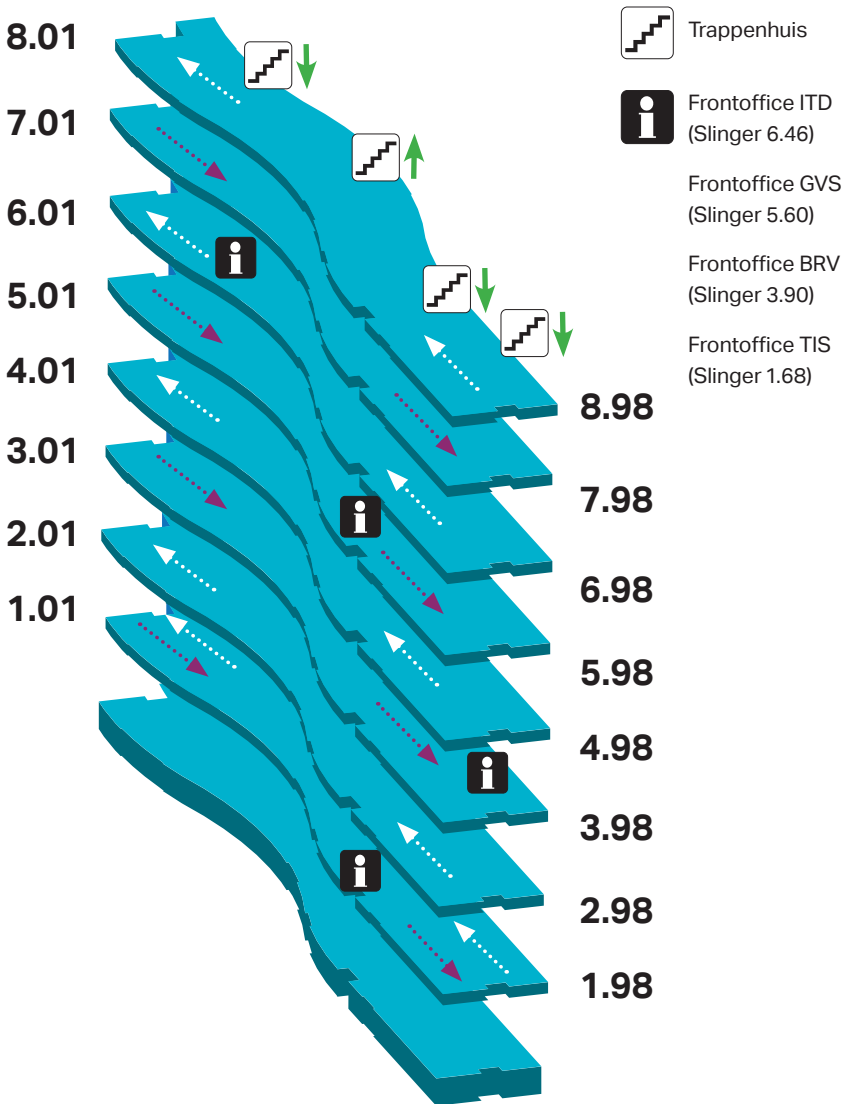

HOOFDVESTIGING DEN HAAG

Welkom op De Haagse!

In en om het gebouw van De Haagse Hogeschool houden we ons aan de 1.5 meterregel. Daarom zijn binnen het gebouw de looproutes aangepast. De aangepaste looproutes in gangen en trappenhuizen zijn duidelijk aangegeven. Je kunt ze ook terugvinden op deze plattegrond. Let op: de binnentrappen op de gangen gaan altijd omhoog. Geef elkaar de ruimte om elkaar veilig te passeren.

LOOPRICHTINGEN STRIP

Frontoffice FZ/IT
(Ovaal 1.67)

Frontoffice BFM (ST 2.55)
vanaf oktober

Trappenhuis

HOOFDVESTIGING DEN HAAG

LOOPRICHTINGEN OVAAL

CSI Centrale Studenten
Inschrijvingen
(Ovaal 1.02)

i Frontoffice M&O
(Ovaal 2.43)

Trappenhuis

Frontoffice BFM
(Ovaal 2.41 *tijdelijk tot oktober*)

HOOFDVESTIGING DEN HAAG

- Strip
- Ovaal
- Slinger
- Rugzak
- Sporthal

LOOPRICHTINGEN SLINGER

VESTIGING DELFT

KELDER

Trappenhuis

Looprichting

BEGANE GROND

VESTIGING DELFT

EERSTE VERDIEPING

TWEEDE VERDIEPING

VESTIGING SPORTCAMPUS ZUIDERPARK

BEGANE GROND

← Looprichting