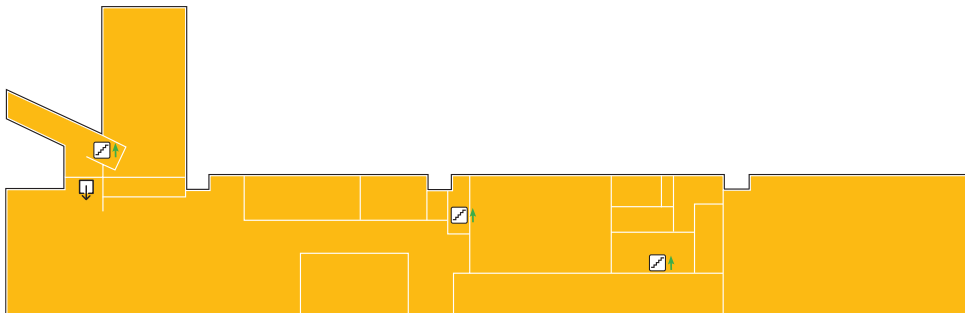

LOOPRICHTINGEN STRIP

Frontoffice FZ/IT
(Ovaal 1.67)

Frontoffice BFM (ST 2.55)
vanaf oktober

Trappenhuis

HOOFDVESTIGING DEN HAAG

LOOPRICHTINGEN OVAAL

CSI Centrale Studenten
Inschrijvingen
(Ovaal 1.02)

i Frontoffice M&O
(Ovaal 2.43)

Trappenhuis

Frontoffice BFM
(Ovaal 2.41 *tijdelijk tot oktober*)

HOOFDVESTIGING DEN HAAG

- Strip
- Ovaal
- Slinger
- Rugzak
- Sporthal

LOOPRICHTINGEN SLINGER

VESTIGING DELFT

KELDER

Trappenhuis

Looprichting

BEGANE GROND

VESTIGING DELFT

EERSTE VERDIEPING

TWEEDE VERDIEPING

VESTIGING SPORTCAMPUS ZUIDERPARK

BEGANE GROND

← Looprichting

EERSTE VERDIEPING

VESTIGING ZOETERMEER

EERSTE VERDIEPING

← Looprichting

TWEEDE VERDIEPING

ALGEMENE INFORMATIE

Roken in en rondom de gebouwen van De Haagse is verboden.

Kijk op onze website en intranet voor meer informatie: