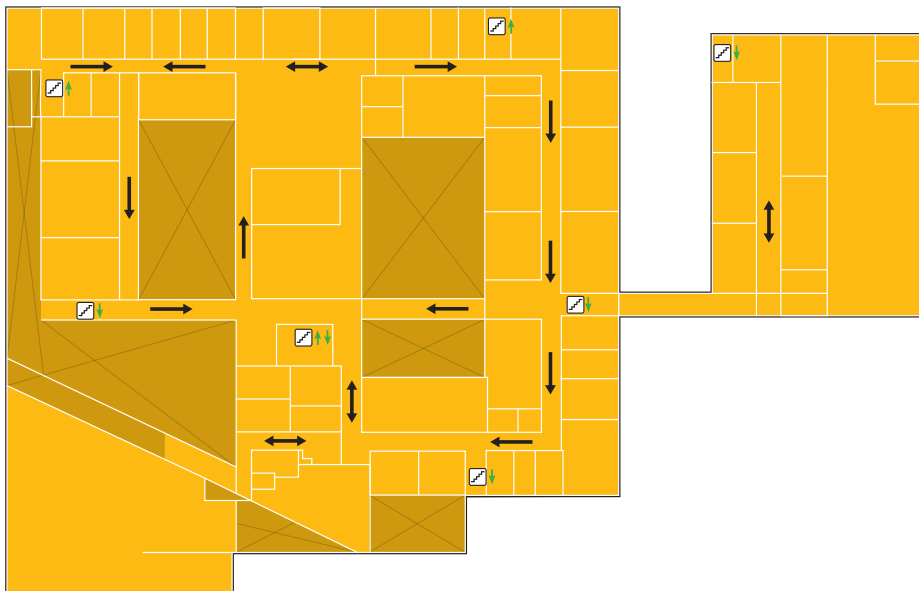

HOOFDVESTIGING DEN HAAG

Welkom op De Haagse!

In en om het gebouw van De Haagse Hogeschool houden we ons aan de 1.5 meterregel. Daarom zijn binnen het gebouw de looproutes aangepast. De aangepaste looproutes in gangen en trappenhuizen zijn duidelijk aangegeven. Je kunt ze ook terugvinden op deze plattegrond. Let op: de binnentrappen op de gangen gaan altijd omhoog. Geef elkaar de ruimte om elkaar veilig te passeren.

Trappenhuis

Frontoffice BFM
(Ovaal 2.41 *tijdelijk tot oktober*)

HOOFDVESTIGING DEN HAAG

- Strip
- Ovaal
- Slinger
- Rugzak
- Sporthal

LOOPRICHTINGEN SLINGER

VESTIGING DELFT

KELDER

Trappenhuis

Looprichting

BEGANE GROND

VESTIGING DELFT

EERSTE VERDIEPING

TWEEDE VERDIEPING

VESTIGING SPORTCAMPUS ZUIDERPARK

BEGANE GROND

← Looprichting

EERSTE VERDIEPING

VESTIGING ZOETERMEER

EERSTE VERDIEPING

← Looprichting

TWEEDE VERDIEPING

ALGEMENE INFORMATIE

Roken in en rondom de gebouwen van De Haagse is verboden.

Kijk op onze website en intranet voor meer informatie: