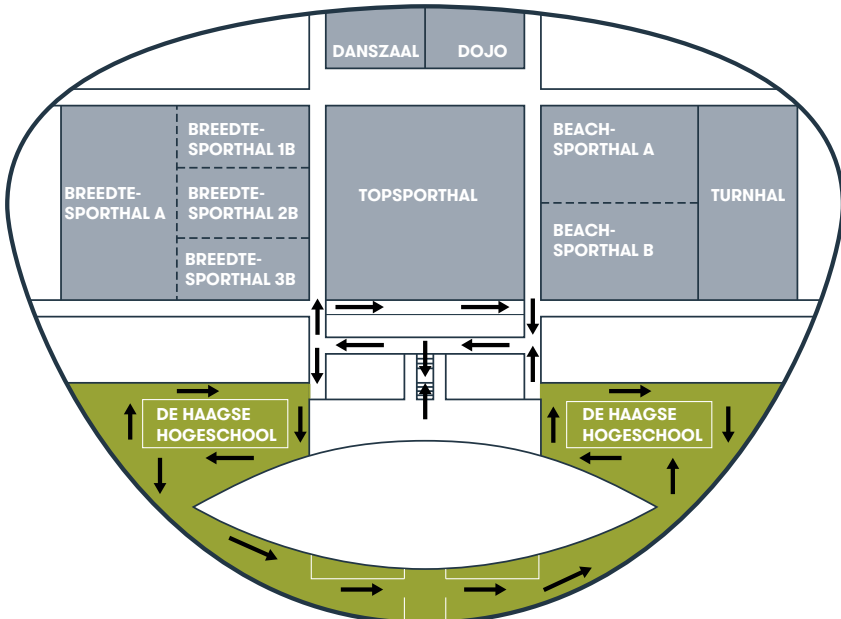

HOOFDVESTIGING DEN HAAG

Welkom op De Haagse!

In en om het gebouw van De Haagse Hogeschool houden we ons aan de 1.5 meterregel. Daarom zijn binnen het gebouw de looproutes aangepast. De aangepaste looproutes in gangen en trappenhuizen zijn duidelijk aangegeven. Je kunt ze ook terugvinden op deze plattegrond. Let op: de binnentrappen op de gangen gaan altijd omhoog. Geef elkaar de ruimte om elkaar veilig te passeren.

Trappenhuis

Frontoffice BFM
(Ovaal 2.41 *tijdelijk tot oktober*)

HOOFDVESTIGING DEN HAAG

- Strip
- Ovaal
- Slinger
- Rugzak
- Sporthal

LOOPRICHTINGEN SLINGER

VESTIGING DELFT

KELDER

Trappenhuis

Looprichting

BEGANE GROND

VESTIGING DELFT

EERSTE VERDIEPING

TWEEDE VERDIEPING

VESTIGING SPORTCAMPUS ZUIDERPARK

BEGANE GROND

← Looprichting

EERSTE VERDIEPING

VESTIGING ZOETERMEER

EERSTE VERDIEPING

← Looprichting

TWEEDE VERDIEPING

ALGEMENE INFORMATIE

Roken in en rondom de gebouwen van De Haagse is verboden.

Kijk op onze website en intranet voor meer informatie: