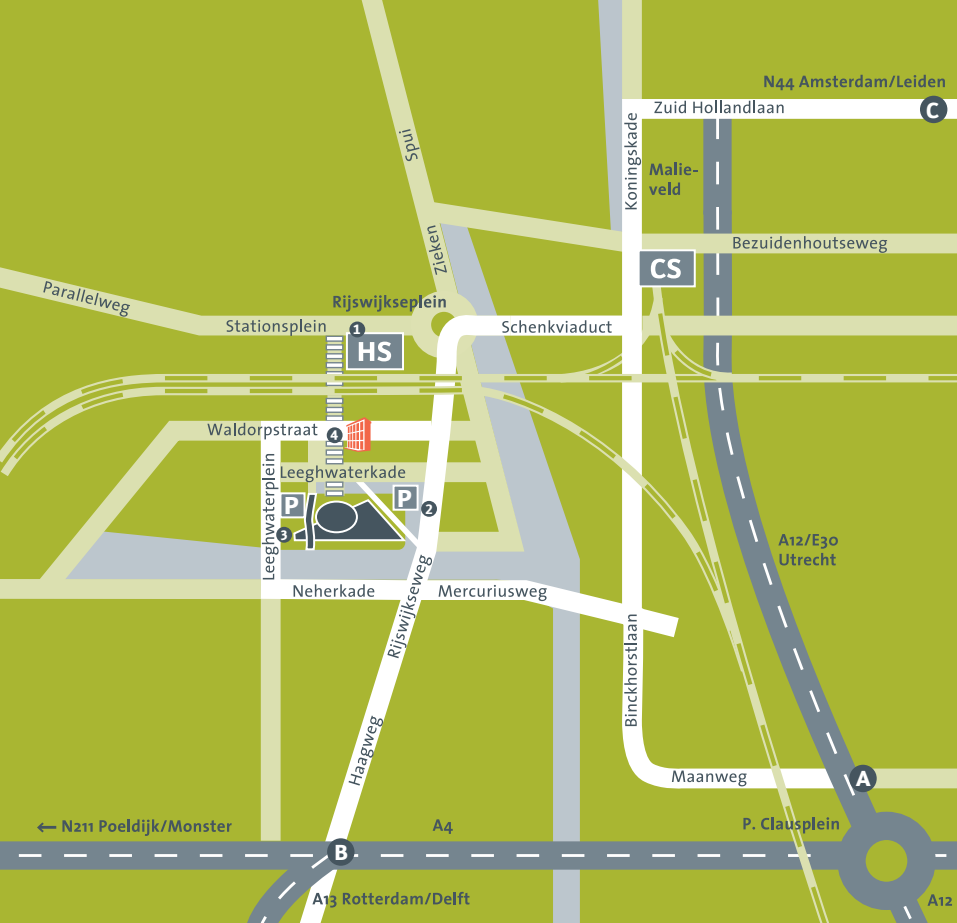

DE HAAGSE HOGESCHOOL

Bezoekadres:

Johanna Westerdijkplein 75

Den Haag

telefoon (070) 445 88 88

Per auto

A Vanuit Utrecht/Zoetermeer A12/30, afrit 4 Voorburg, Binckhorst via Maanweg, Binckhorstlaan, vierde zijstraat linksaf bij stoplichten, Mercuriusweg naar Neherkade, tweede brug rechtsaf.

B Vanuit Delft/Rotterdam A13, afrit Rijswijk centrum, via Haagweg de Rijswijkseweg volgen. Voor de brug linksaf (Neherkade), dan bij de eerste brug rechtsaf (Leeghwaterplein).

C Vanuit Amsterdam/Leiden N44, richting Den Haag centrum RING en de weg rechtdoor volgen, de tunnel in richting Binckhorst/Nw Laakhaven. Bij de Mercuriusweg rechtsaf. Tweede brug rechtsaf (Leeghwaterplein).

Per trein

De Haagse Hogeschool ligt direct achter station Den Haag Hollands Spoor. Als u de uitgang Laakhaven neemt loopt u in drie minuten naar de hogeschool.

Vanaf Den Haag Centraal Station is de hogeschool bereikbaar met de trein (3 minuten naar station HS) en met:

- tram 1, 9, 15, 16, 17 • bus 18*

Per tram of bus

- 1 Naar Stationsplein Hollands Spoor: tram 1, 9, 11, 12, 16, 17, bus 18
- 2 Naar Leeghwaterplein: tram 1, 16, 17
- 3 Naar Waldorpstraat: bus (halte Megastores) 26
- 4 Busstation HS Haagse Hogeschool: bus 26