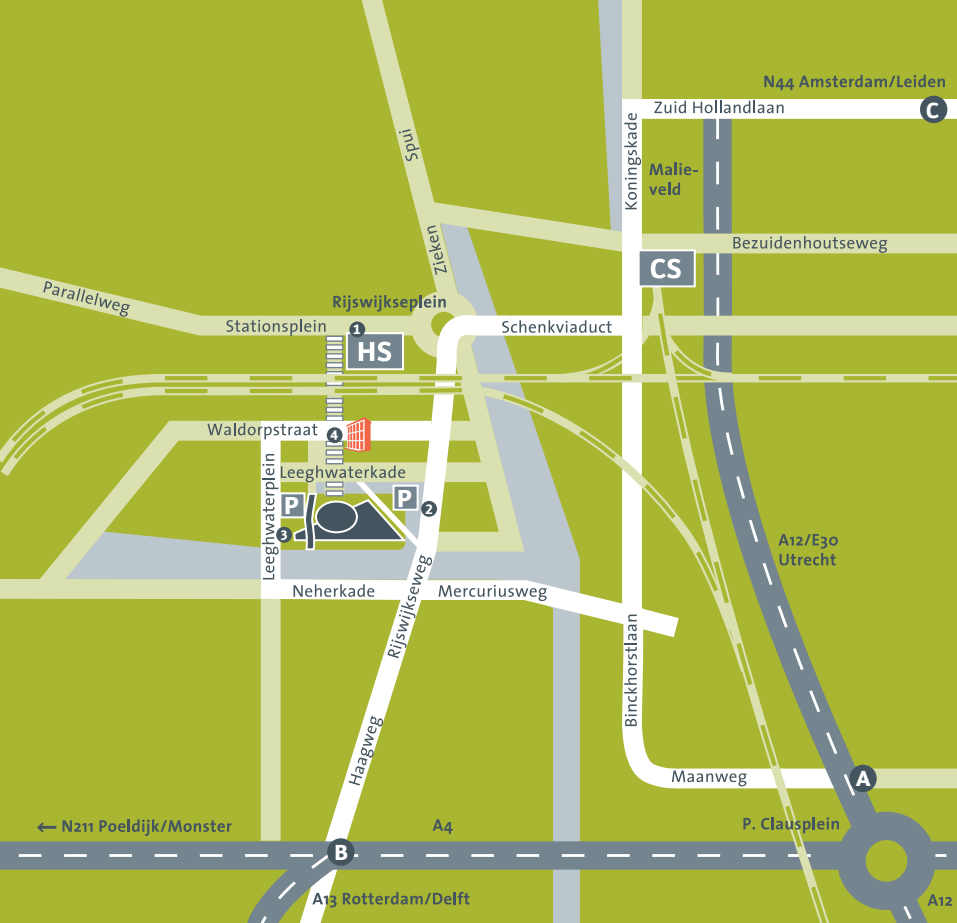

DE HAAGSE HOGESCHOOL

Bezoekadres:

Johanna Westerdijkplein 75

Den Haag

telefoon (070) 445 88 88

Per auto

A Vanuit Utrecht/Zoetermeer A12/30, afrit 4 Voorburg, Binckhorst via Maanweg, Binckhorstlaan, vierde zijstraat linksaf bij stoplichten, Mercuriusweg naar Neherkade, tweede brug rechtsaf.

B Vanuit Delft/Rotterdam A13, afrit Rijswijk centrum, via Haagweg de Rijswijkseweg volgen. Voor de brug linksaf (Neherkade), dan bij de eerste brug rechtsaf (Leeghwaterplein).

C Vanuit Amsterdam/Leiden N44, richting Den Haag centrum RING en de weg rechtdoor volgen, de tunnel in richting Binckhorst/Nw Laakhaven. Bij de Mercuriusweg rechtsaf. Tweede brug rechtsaf (Leeghwaterplein).

Per trein

De Haagse Hogeschool ligt direct achter station Den Haag Hollands Spoor. Als u de uitgang Laakhaven neemt loopt u in drie minuten naar de hogeschool.

Vanaf Den Haag Centraal Station is de hogeschool bereikbaar met de trein (3 minuten naar station HS) en met:

- tram 1, 9, 15, 16, 17 • bus 18*

Per tram of bus*

- 1 Naar Stationsplein Hollands Spoor: tram 1, 9, 11, 12, 16, 17, bus 18
- 2 Naar Leeghwaterplein: tram 1, 16, 17
- 3 Naar Waldorpstraat: bus (halte Megastores) 26
- 4 Busstation HS Haagse Hogeschool: bus 26